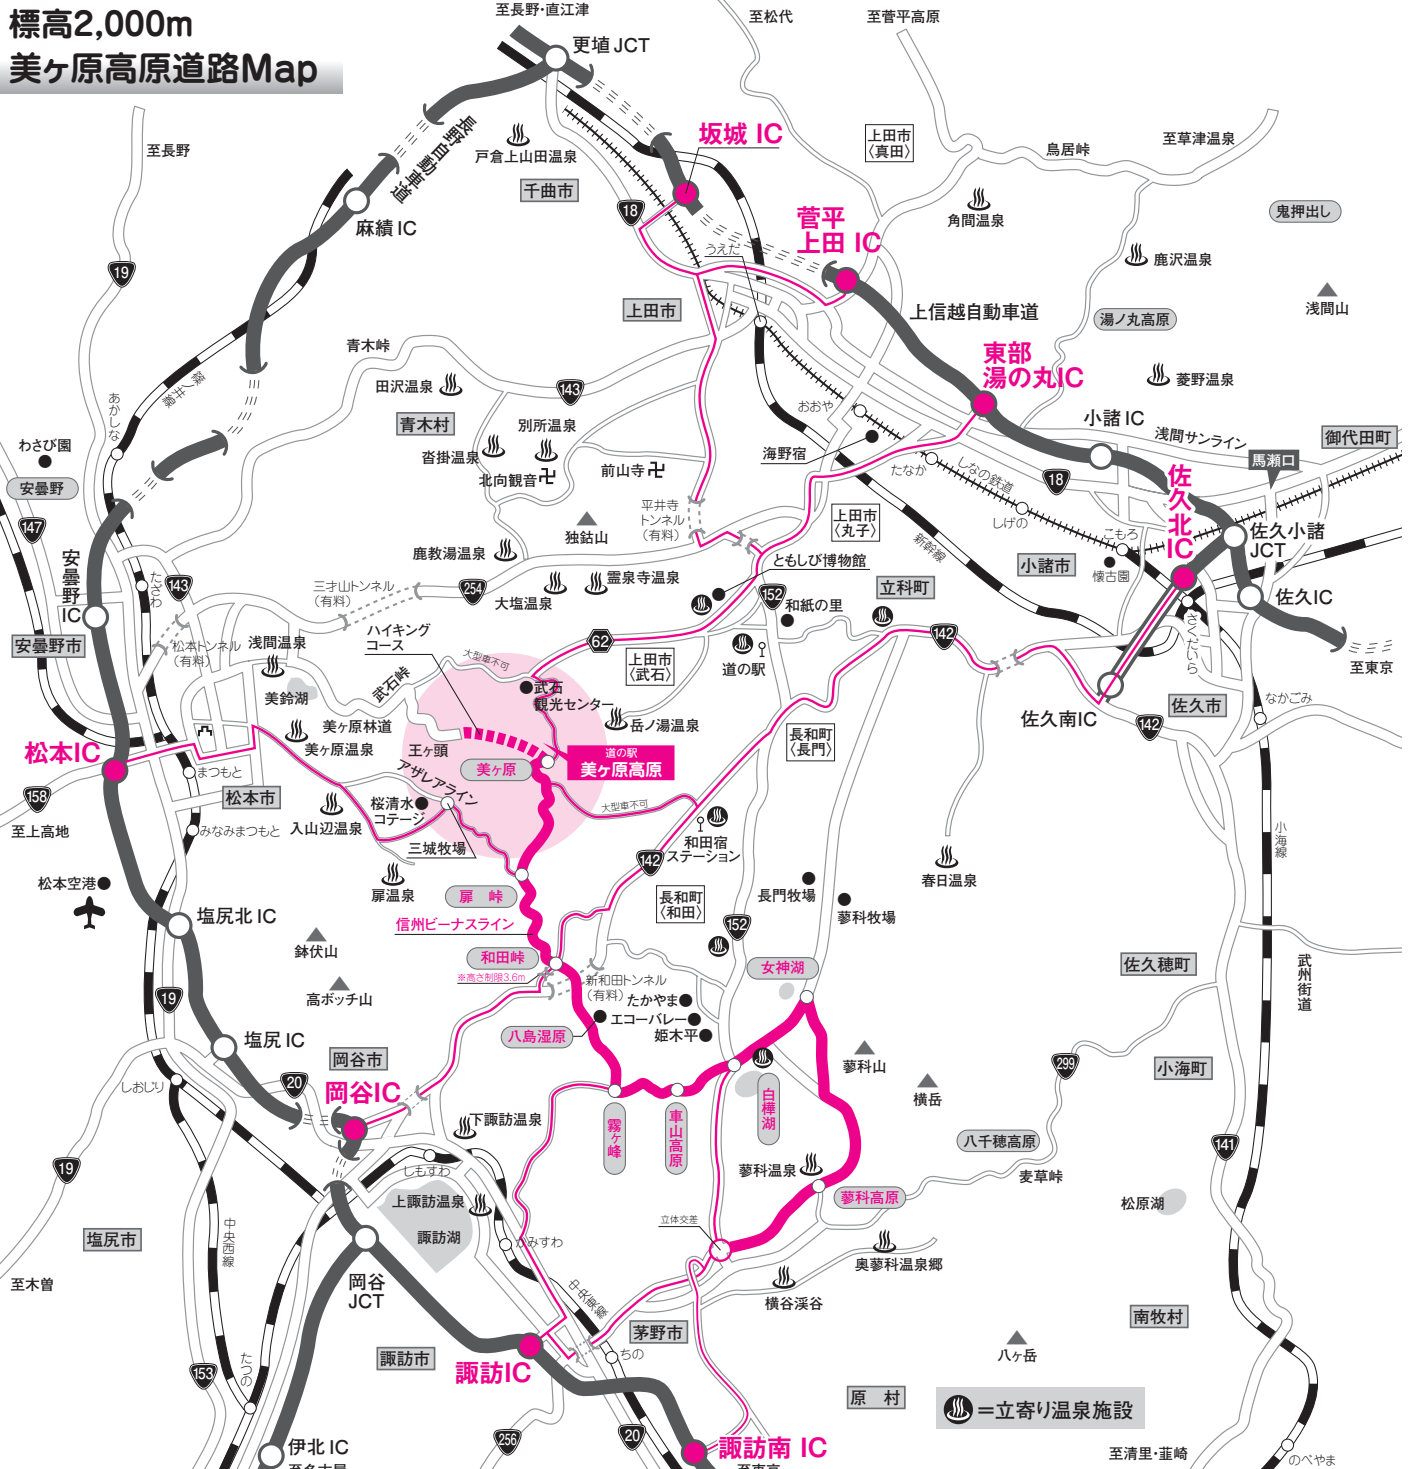

# 標高2,000m 美ヶ原高原道路Map

☁️ = 立寄り温泉施設

至清里・葎崎  
のべやま